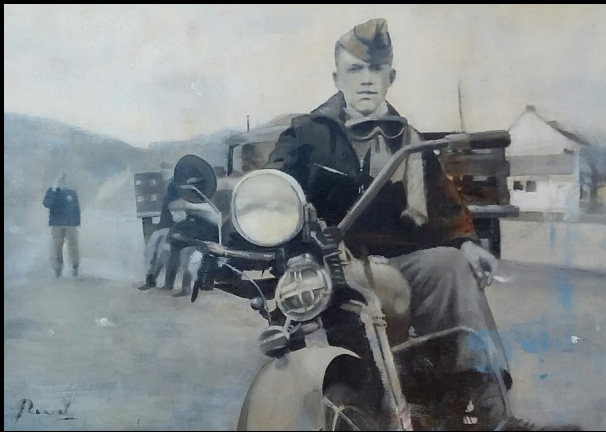

GALERIE du Lycée Rosa Luxemburg à Canet-en-Roussillon

Exposition

Yannick REVEL

Du Lundi 3 Juin au Vendredi 21 Juin

VERNISSAGE Jeudi 13 Juin 2019 à 18h

Contact : Nelson DE MATOS / nelson.de-matos@ac-montpellier.fr